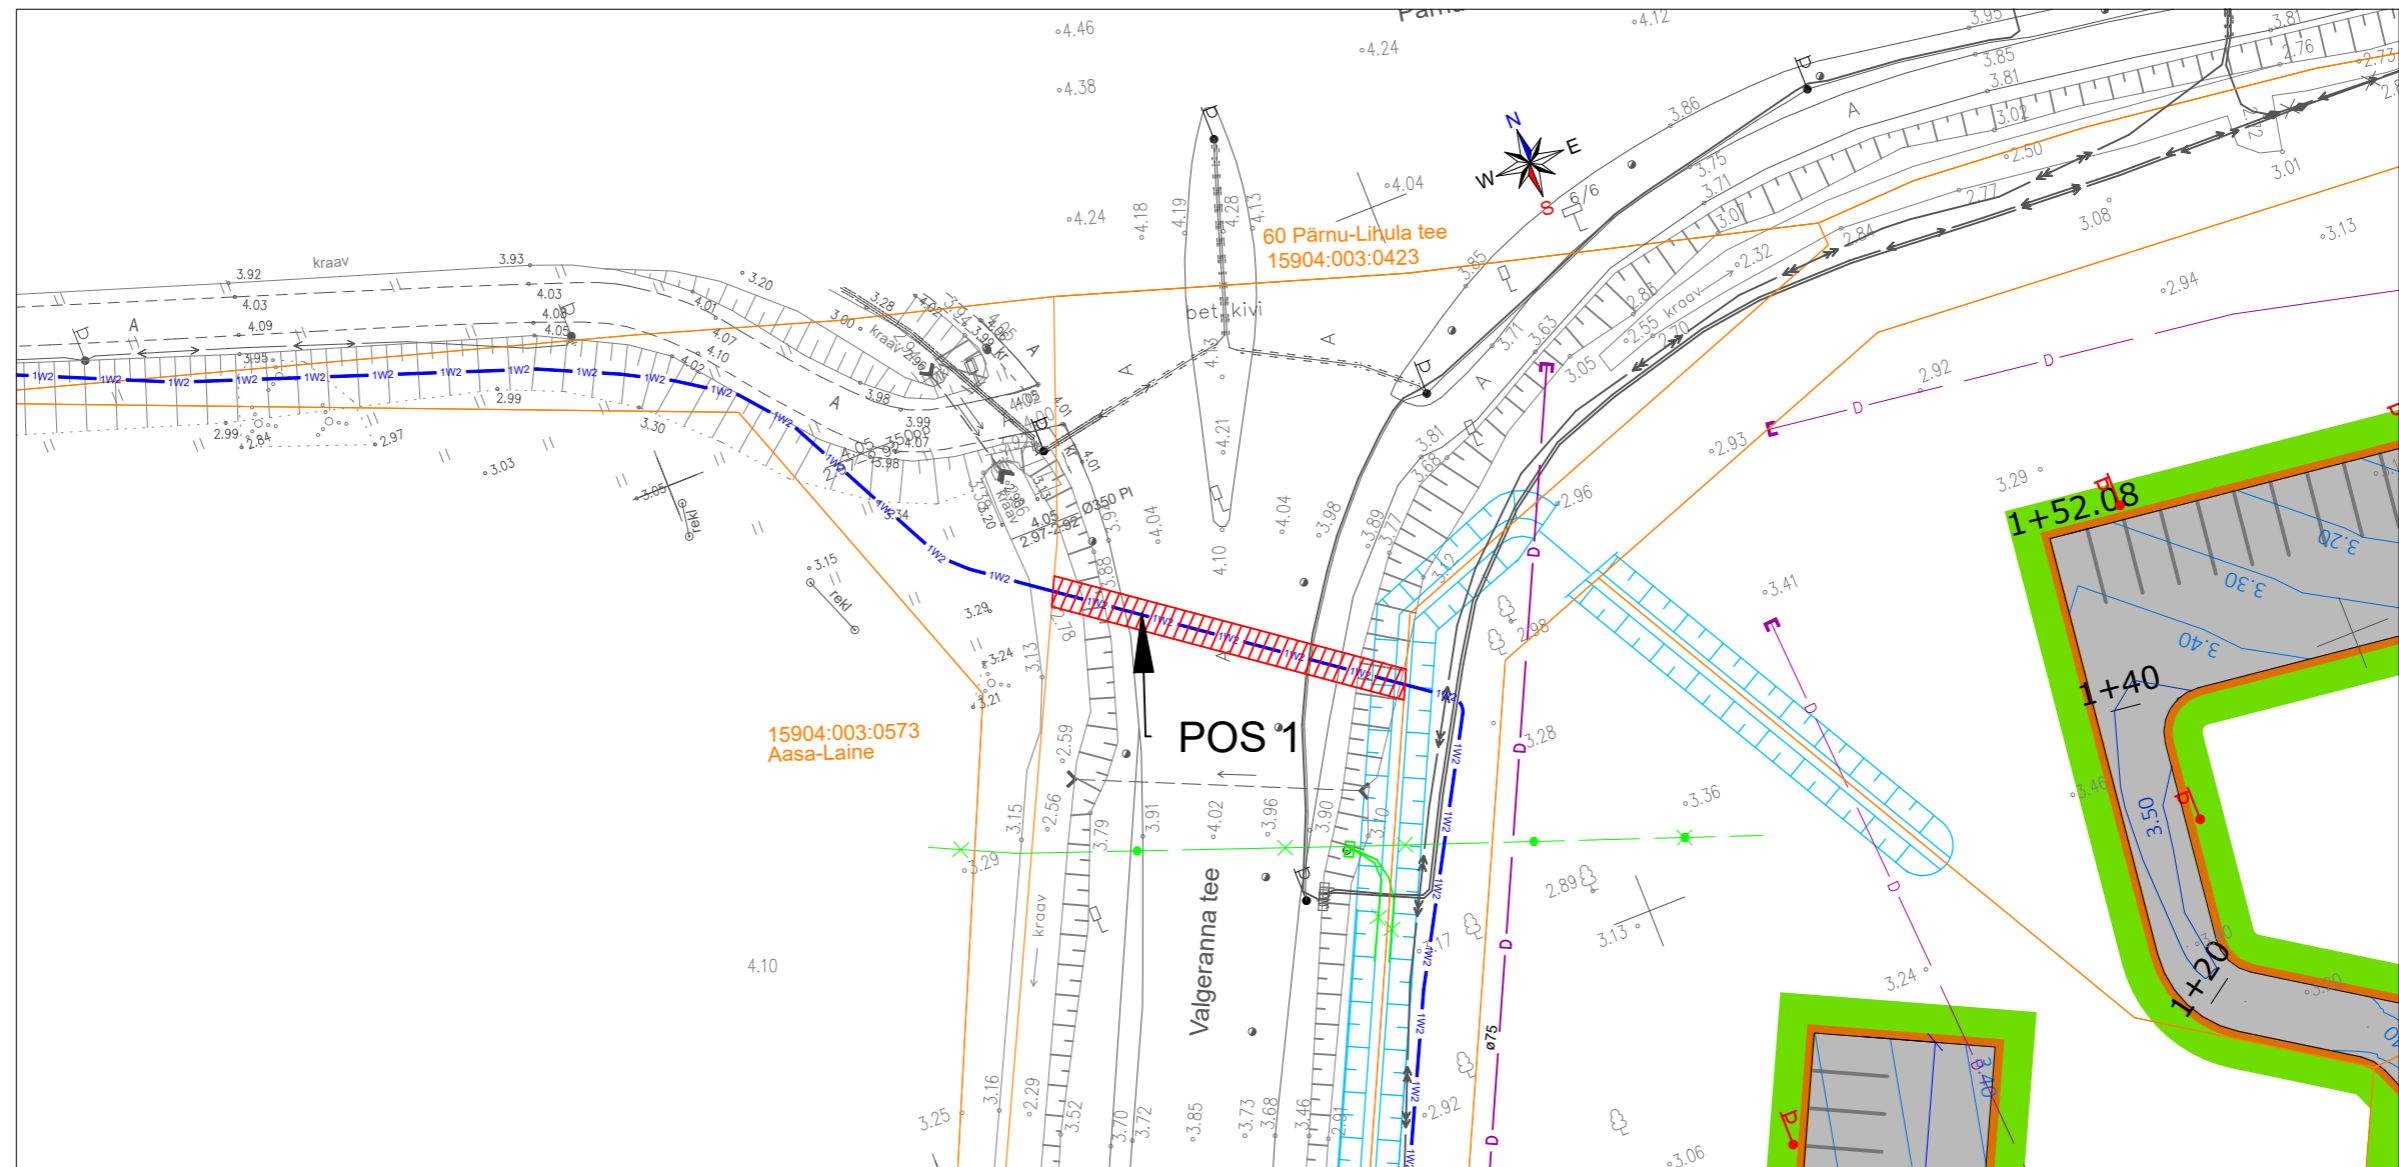

Isikliku kasutusõiguse seadmise plaan

Jrk nr	IKÕala Pos nr (plaanil)	Kinnistu registriosaja number	Katastriüksuse tunnus, nimi ja sihtotstarve	Ala pindala ruutmeetrites m ²
1.	1	3069550	15904:003:0397, 19112 Valgeranna tee, transpordimaa 100%	48 m ²
2.	2	3069650	15904:003:0423, 60 Pärnu - Lihula tee, transpordimaa 100%	1011 m ²
3.	3	3069650	15904:003:0423, 60 Pärnu - Lihula tee, transpordimaa 100%	1009 m ²

-  Katastriüksuse piir
-  Kasutusõiguse ala
-  Projekteeritud 10 kV maakaabelliin
maakaabelliini pikkus 24 m

Projekt Metsise tee DP võrguühendamine I etapp, Pappsaare küla, Pärnu linn, Pärnu maakond				Tellijal Elektrilevi OÜ		
Joonis Isikliku kasutusõiguse seadmise plaan				Joonise nr LC2643		
Projekteeris J.Hövel	03.2025	53051974		Mootkava	M 1:500	
Kontrollis				Stadium	Tööprojekt	
				Keel	Leht	Leht
				EST	1	3